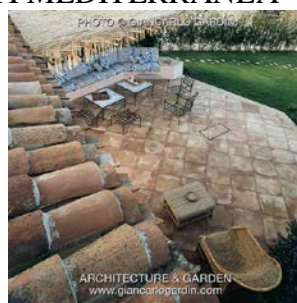

CODICE: X2490

TITOLO: VILLA CON BARBECUE

LOCALITA': PORTO RAFAEL, PALAU, SARDEGNA

ARCH. ARCH. BETHOUX

Decoratori: geom. Azzara

Vivaista: SGARAVATTI MEDITERRANEA