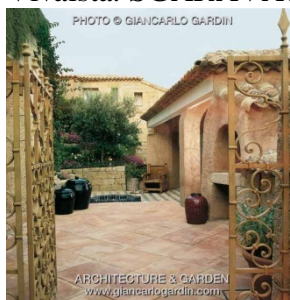

CODICE: X2686

TITOLO: VISTA SUL GOLF CALA DI VOLPE

LOCALITA': PORTO CERVO, COSTA SMERALDA

ARCH. BETHOUX & CAREDDU

Decoratori EVA BECWITH

Vivaista: SGARAVATTI MEDITERRANEA

Fotografie realizzate nel 1989 e 1990

CODICE: X2489

TITOLO: VILLA ACQUAMARINA

LOCALITA': PICCOLO PEVERO, PORTO CERVO, COSTA SMERALDA

ARCH. BETHOUX

Decoratori: Casa e cose - l'Arredamento Porto Rotondo

PARTICOLARITA': Pezzuto Gabriella stilista Erreuno