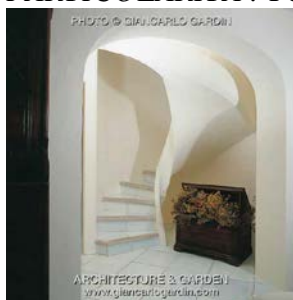

CODICE: X2489

TITOLO: VILLA ACQUAMARINA

LOCALITA': PICCOLO PEVERO, PORTO CERVO, COSTA SMERALDA

ARCH. BETHOUX

Decoratori: Casa e cose - l'Arredamento Porto Rotondo

PARTICOLARITA': Pezzuto Gabriella stilista Erreuno