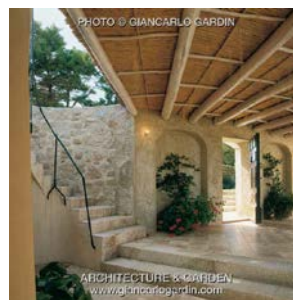

Fotografie realizzate nel 1993 e 1994

CODICE: X2193

TITOLO: VILLA CON PATIO, PORTICO ESTERNO E PISCINA

LOCALITA': PORTO CERVO MARINA, COSTA SMERALDA

ARCH. BETHOUX

Decoratori: geom. Muzzu

Vivaista: RIZZITTU PIANTE

PARTICOLARITA': INTARSI A PAVIMENTO