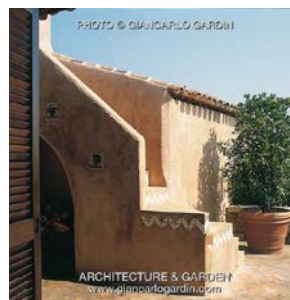

Restauri di Ville in Sardegna Arch. Gérard Béthoux

Fotografie Realizzate nel 1986

CODICE: X2486

LOCALITA': PICCOLO ROMAZZINO, PORTO CERVO, COSTA SMERALDA

ARCH. BETHOUX & CAREDDU

Decoratori Eva Beckwith

Vivaista: SGARAVATTI MEDITERRANEA

CODICE: X2686

TITOLO: VISTA SUL GOLF CALA DI VOLPE

LOCALITA': PORTO CERVO, COSTA SMERALDA

ARCH. BETHOUX & CAREDDU

Decoratori EVA BECWITH

Vivaista: SGARAVATTI MEDITERRANEA

Fotografie realizzate nel 1989 e 1990