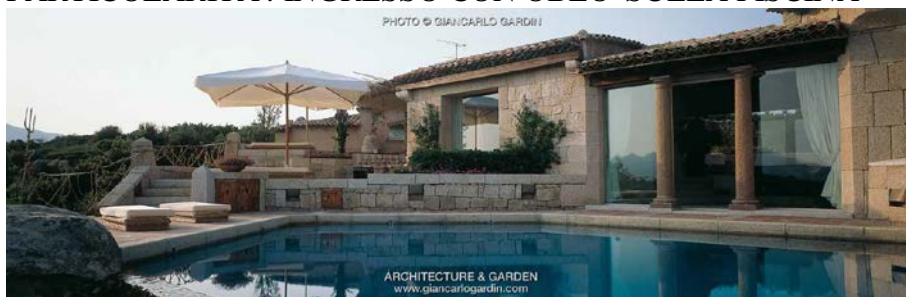

CODICE: X2686

TITOLO: VISTA SUL GOLF CALA DI VOLPE

LOCALITA': PORTO CERVO, COSTA SMERALDA

ARCH. BETHOUX & CAREDDU

Decoratori EVA BECWITH

Vivaista: SGARAVATTI MEDITERRANEA

Fotografie realizzate nel 1989 e 1990