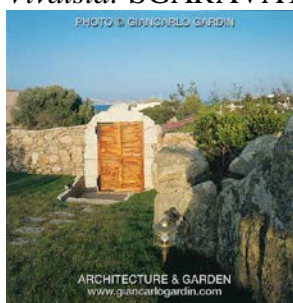

CODICE: X2489

TITOLO: VILLA ACQUAMARINA

LOCALITA': PICCOLO PEVERO, PORTO CERVO, COSTA SMERALDA

ARCH. BETHOUX

Decoratori: Casa e cose - l'Arredamento Porto Rotondo

PARTICOLARITA': Pezzuto Gabriella stilista Erreuno

CODICE: X2490

TITOLO: VILLA CON BARBECUE

LOCALITA': PORTO RAFAEL, PALAU, SARDEGNA

ARCH. ARCH. BETHOUX

Decoratori: geom. Azzara

Vivaista: SGARAVATTI MEDITERRANEA

CODICE: X2790

TITOLO: APPARTAMENTO FIORITO