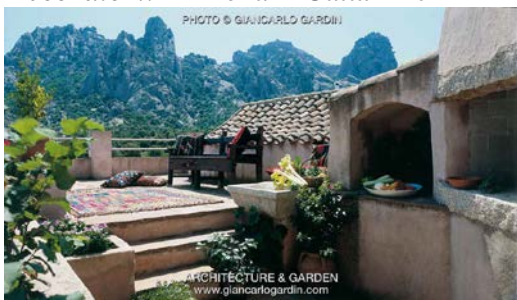

CODICE: X2593

TITOLO: STAZZU NELLA MACCHIA MEDITERRANEA

LOCALITA': S. PANTALEO, OLBIA, COSTA SMERALDA

ARCH. BETHOUX

Decoratori: Azzena + Cattarinich