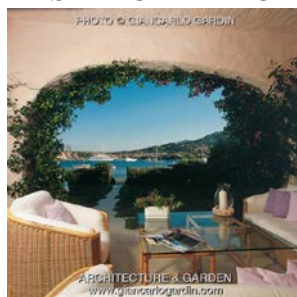

CODICE: X2790

TITOLO: APPARTAMENTO FIORITO

LOCALITA': LA DOLCE SPOSA, PORTO CERVO, COSTA SMERALDA

ARCH. BETHOUX

Decorator.: L'Iride

Note Speciali: BOUGANVILLE VERBENE HIBISCUS OLEANDRI

PARTICOLARITA': INTARSI DI CERAMICA E COTTO