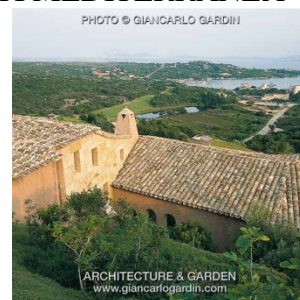

CODICE: X2686

TITOLO: VISTA SUL GOLF CALA DI VOLPE

LOCALITA': PORTO CERVO, COSTA SMERALDA

ARCH. BETHOUX & CAREDDU

Decoratori EVA BECWITH

Vivaista: SGARAVATTI MEDITERRANEA

Fotografie realizzate nel 1989 e 1990

CODICE: X2489

TITOLO: VILLA ACQUAMARINA

LOCALITA': PICCOLO PEVERO, PORTO CERVO, COSTA SMERALDA

ARCH. BETHOUX

Decoratori: Casa e cose - l'Arredamento Porto Rotondo

PARTICOLARITA': Pezzuto Gabriella stilista Erreuno