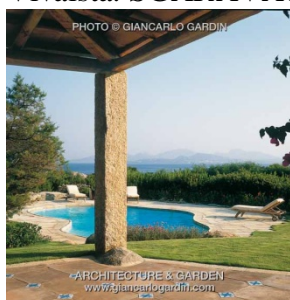

Restauri di Ville in Sardegna Arch. Gérard Béthoux

Fotografie Realizzate nel 1986

CODICE: X2486

LOCALITA': PICCOLO ROMAZZINO, PORTO CERVO, COSTA SMERALDA

ARCH. BETHOUX & CAREDDU

Decoratori Eva Beckwith

Vivaista: SGARAVATTI MEDITERRANEA

CODICE: X2686

TITOLO: VISTA SUL GOLF CALA DI VOLPE

LOCALITA': PORTO CERVO, COSTA SMERALDA

ARCH. BETHOUX & CAREDDU

Decoratori EVA BECWITH

Vivaista: SGARAVATTI MEDITERRANEA

Fotografie realizzate nel 1989 e 1990